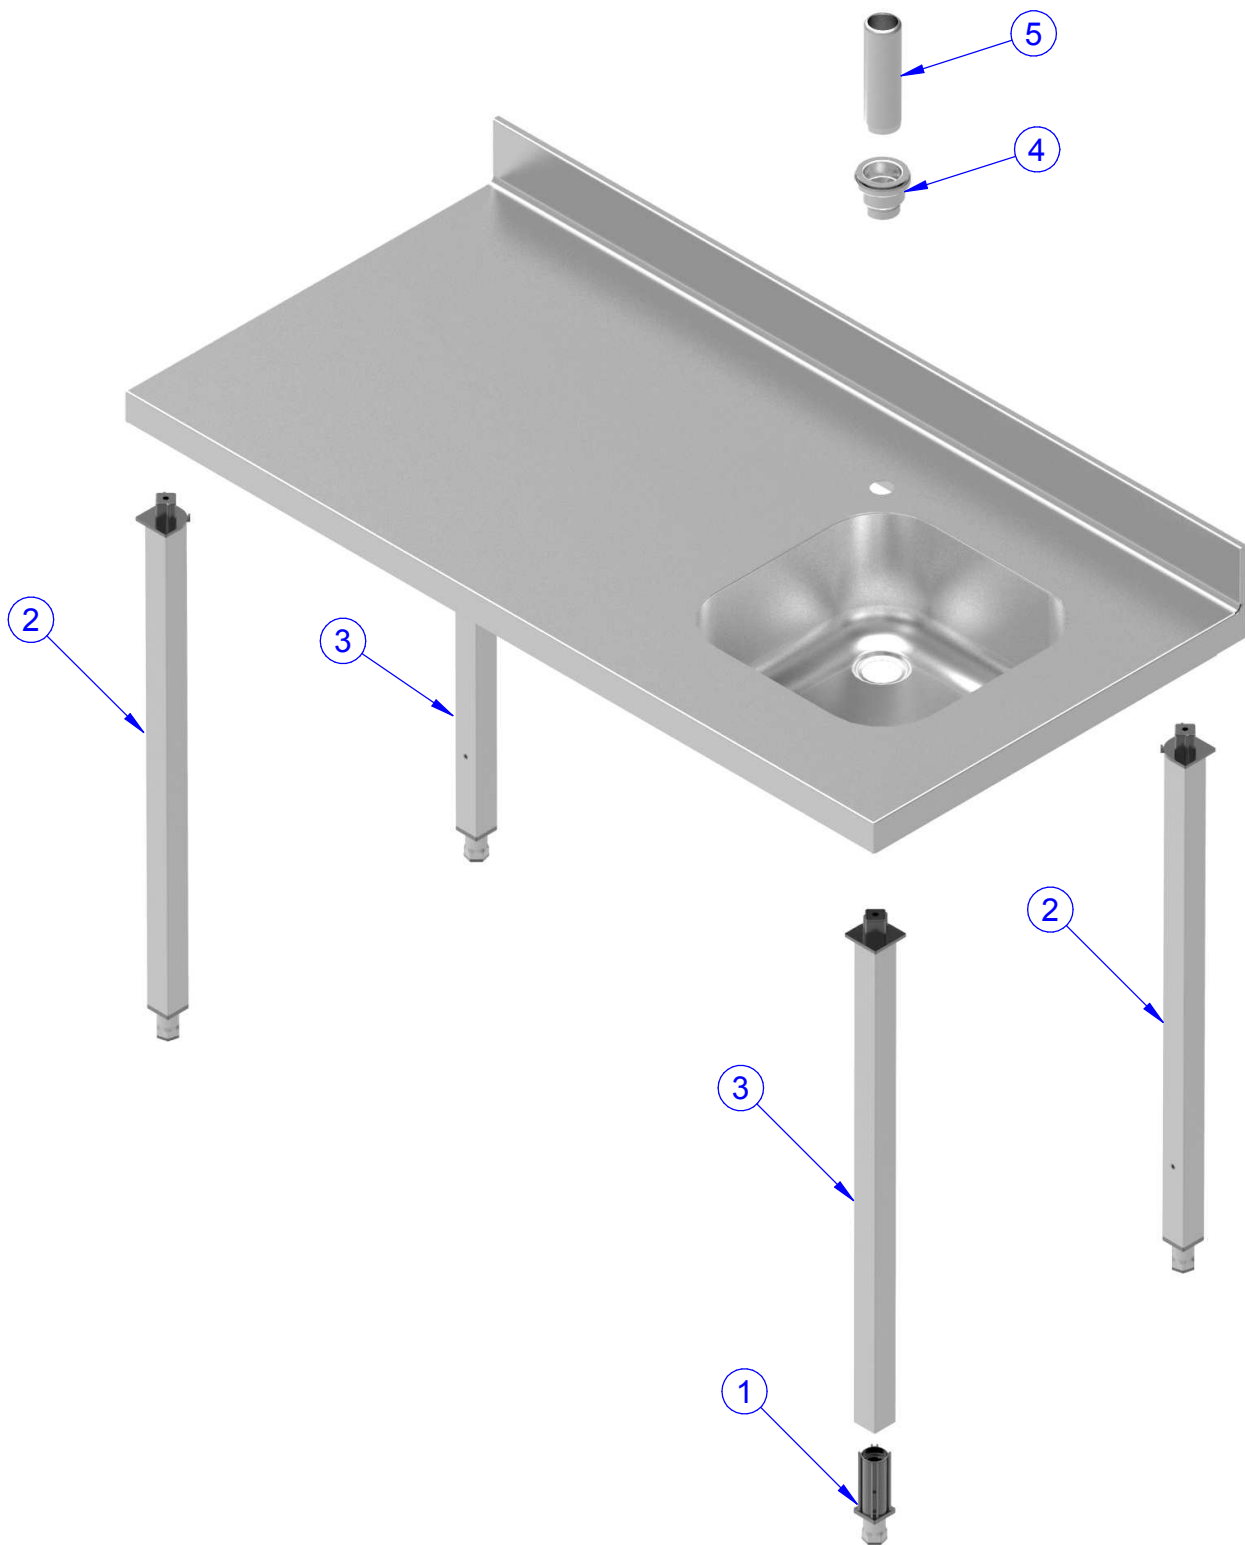

**TAVOLO CON ALZATINA E VASCA**  
**WORK TABLE WITH BOWL AND UPSTAND**

---

<b>PNC</b>	<b>MODEL</b>	<b>L = mm</b>	<b>H = mm</b>	<b>REF</b>	<b>PNC</b>	<b>MODEL</b>	<b>L = mm</b>	<b>H = mm</b>	<b>REF</b>
132761	TL1410DXPN	1400	900	a	132852	BTD12R7N	1200	900	e
132762	TL1410SXP	1400	900	b	132853	BTD12L7N	1200	900	f
132763	TL1810DXPN	1800	900	c	132854	BTD18R7N	1800	900	g
132764	TL1810SXP	1800	900	d	132855	BTD18L7N	1800	900	h

<b>Pag.</b>	<b>Indice</b>	<b>Index</b>
2	Disegni	Drawings
3	Lista ricambi	Spare parts list

**Brand / Marchio:** STD - EB

**TAVOLO CON ALZATINA E VASCA**  
**WORK TABLE WITH BOWL AND UPSTAND**

**TAVOLO CON ALZATINA E VASCA  
WORK TABLE WITH BOWL AND UPSTAND**

<b>POS</b>	<b>COD</b>	<b>DESCRIZIONE</b>	<b>DESCRIPTION</b>	<b>Alias code</b>	<b>NOTES/REF.</b>
1	OPEA26	Piedino inox/nylon 40x40 H100	Feet inox/nylon 40x40 H100	400688001	a,b,c,d,e,f,g,h
2	OPEA24	Gamba 900 SX	Leg 900 Left	254000215	a,b,c,d,e,f,g,h
3	OPEA25	Gamba 900 DX	Leg 900 Right	254000214	a,b,c,d,e,f,g,h
4	OPEA80	Piletta 1"1/12	Piletta 1"1/12	100100016	a,b,c,d,e,f,g,h
5	OPEA85	Troppo pieno 165	Troppo pieno 165	100100011	a,b,c,d,e,f,g,h